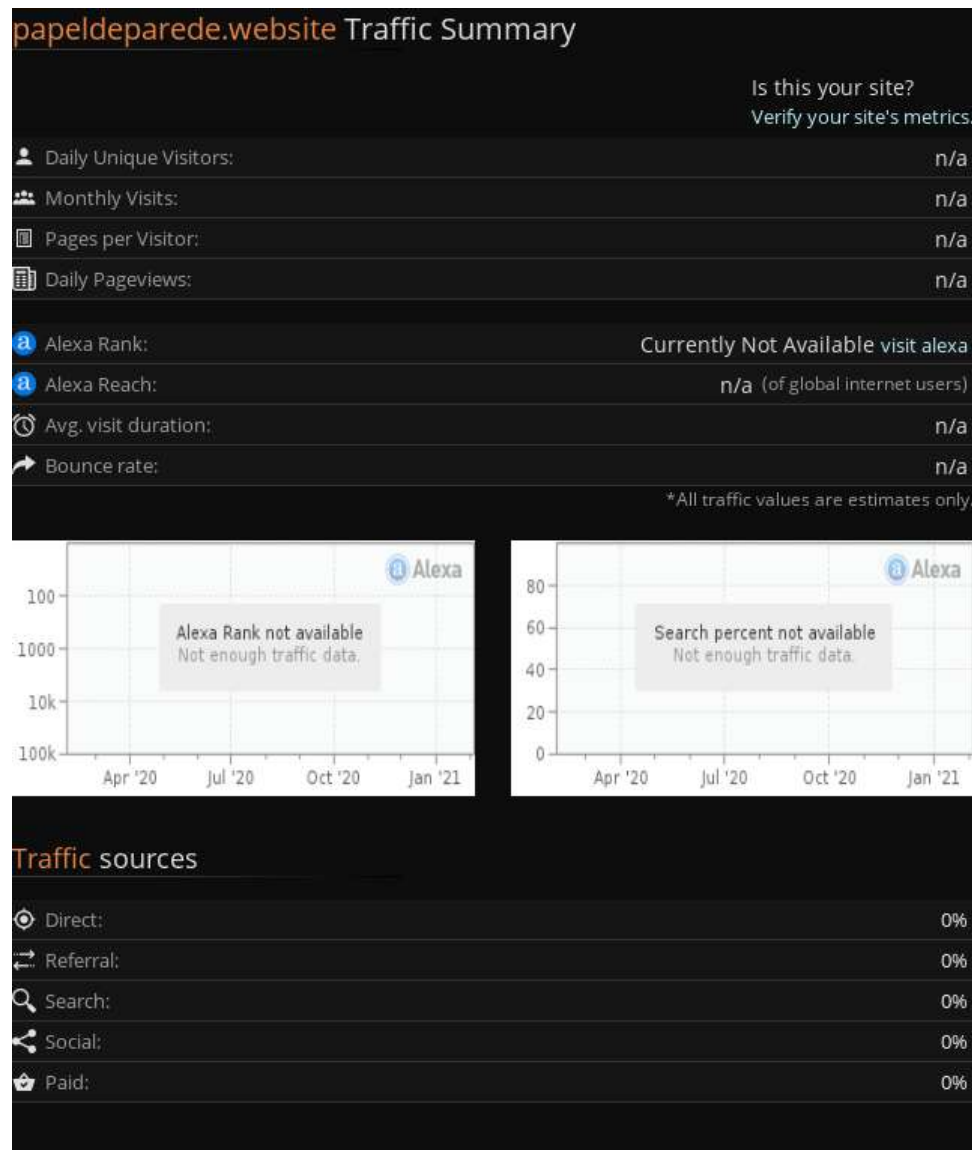

Estatísticas e Rankings:

Competitive Data

Domain:	papeldeparede.website
Rank: (Rank based on keywords, cost and organic traffic)	13,364,594
Organic Keywords: (Number of keywords in top 20 Google SERP)	27
Organic Traffic: (Number of visitors coming from top 20 search results)	3
Organic Cost: (How much need to spend if get same number of visitors from Google Adwords)	$0.00
Adwords Keywords: (Keywords a website is buying in Google AdWords for ads that appear in paid search results)	0
Adwords Traffic: (Number of visitors brought to the website via paid search results)	0
Adwords Cost: (Estimated budget spent for buying keywords in Google AdWords for ads that appear in paid search results - monthly estimation)	$0.00

[Full SEMrush Report >>](#)