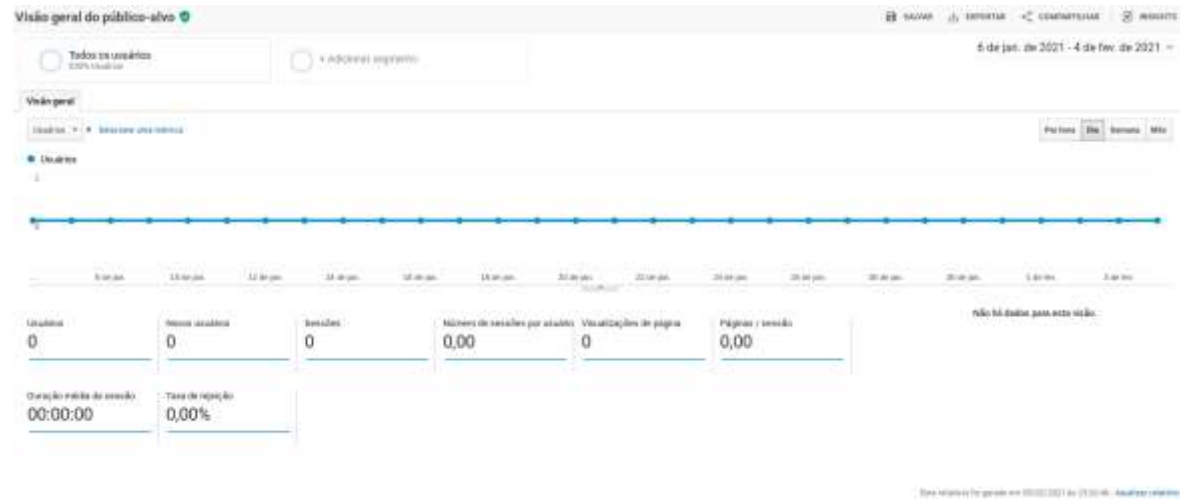

Presença

papeldeparede.website

Focado em apresentar informação de alta qualidade.

Acessos nos últimos 30 dias:

Público:

6 de jan. de 2021 - 4 de fev. de 2021 

 Todos os usuários
0,00% Usuários

 + Adicionar segmento